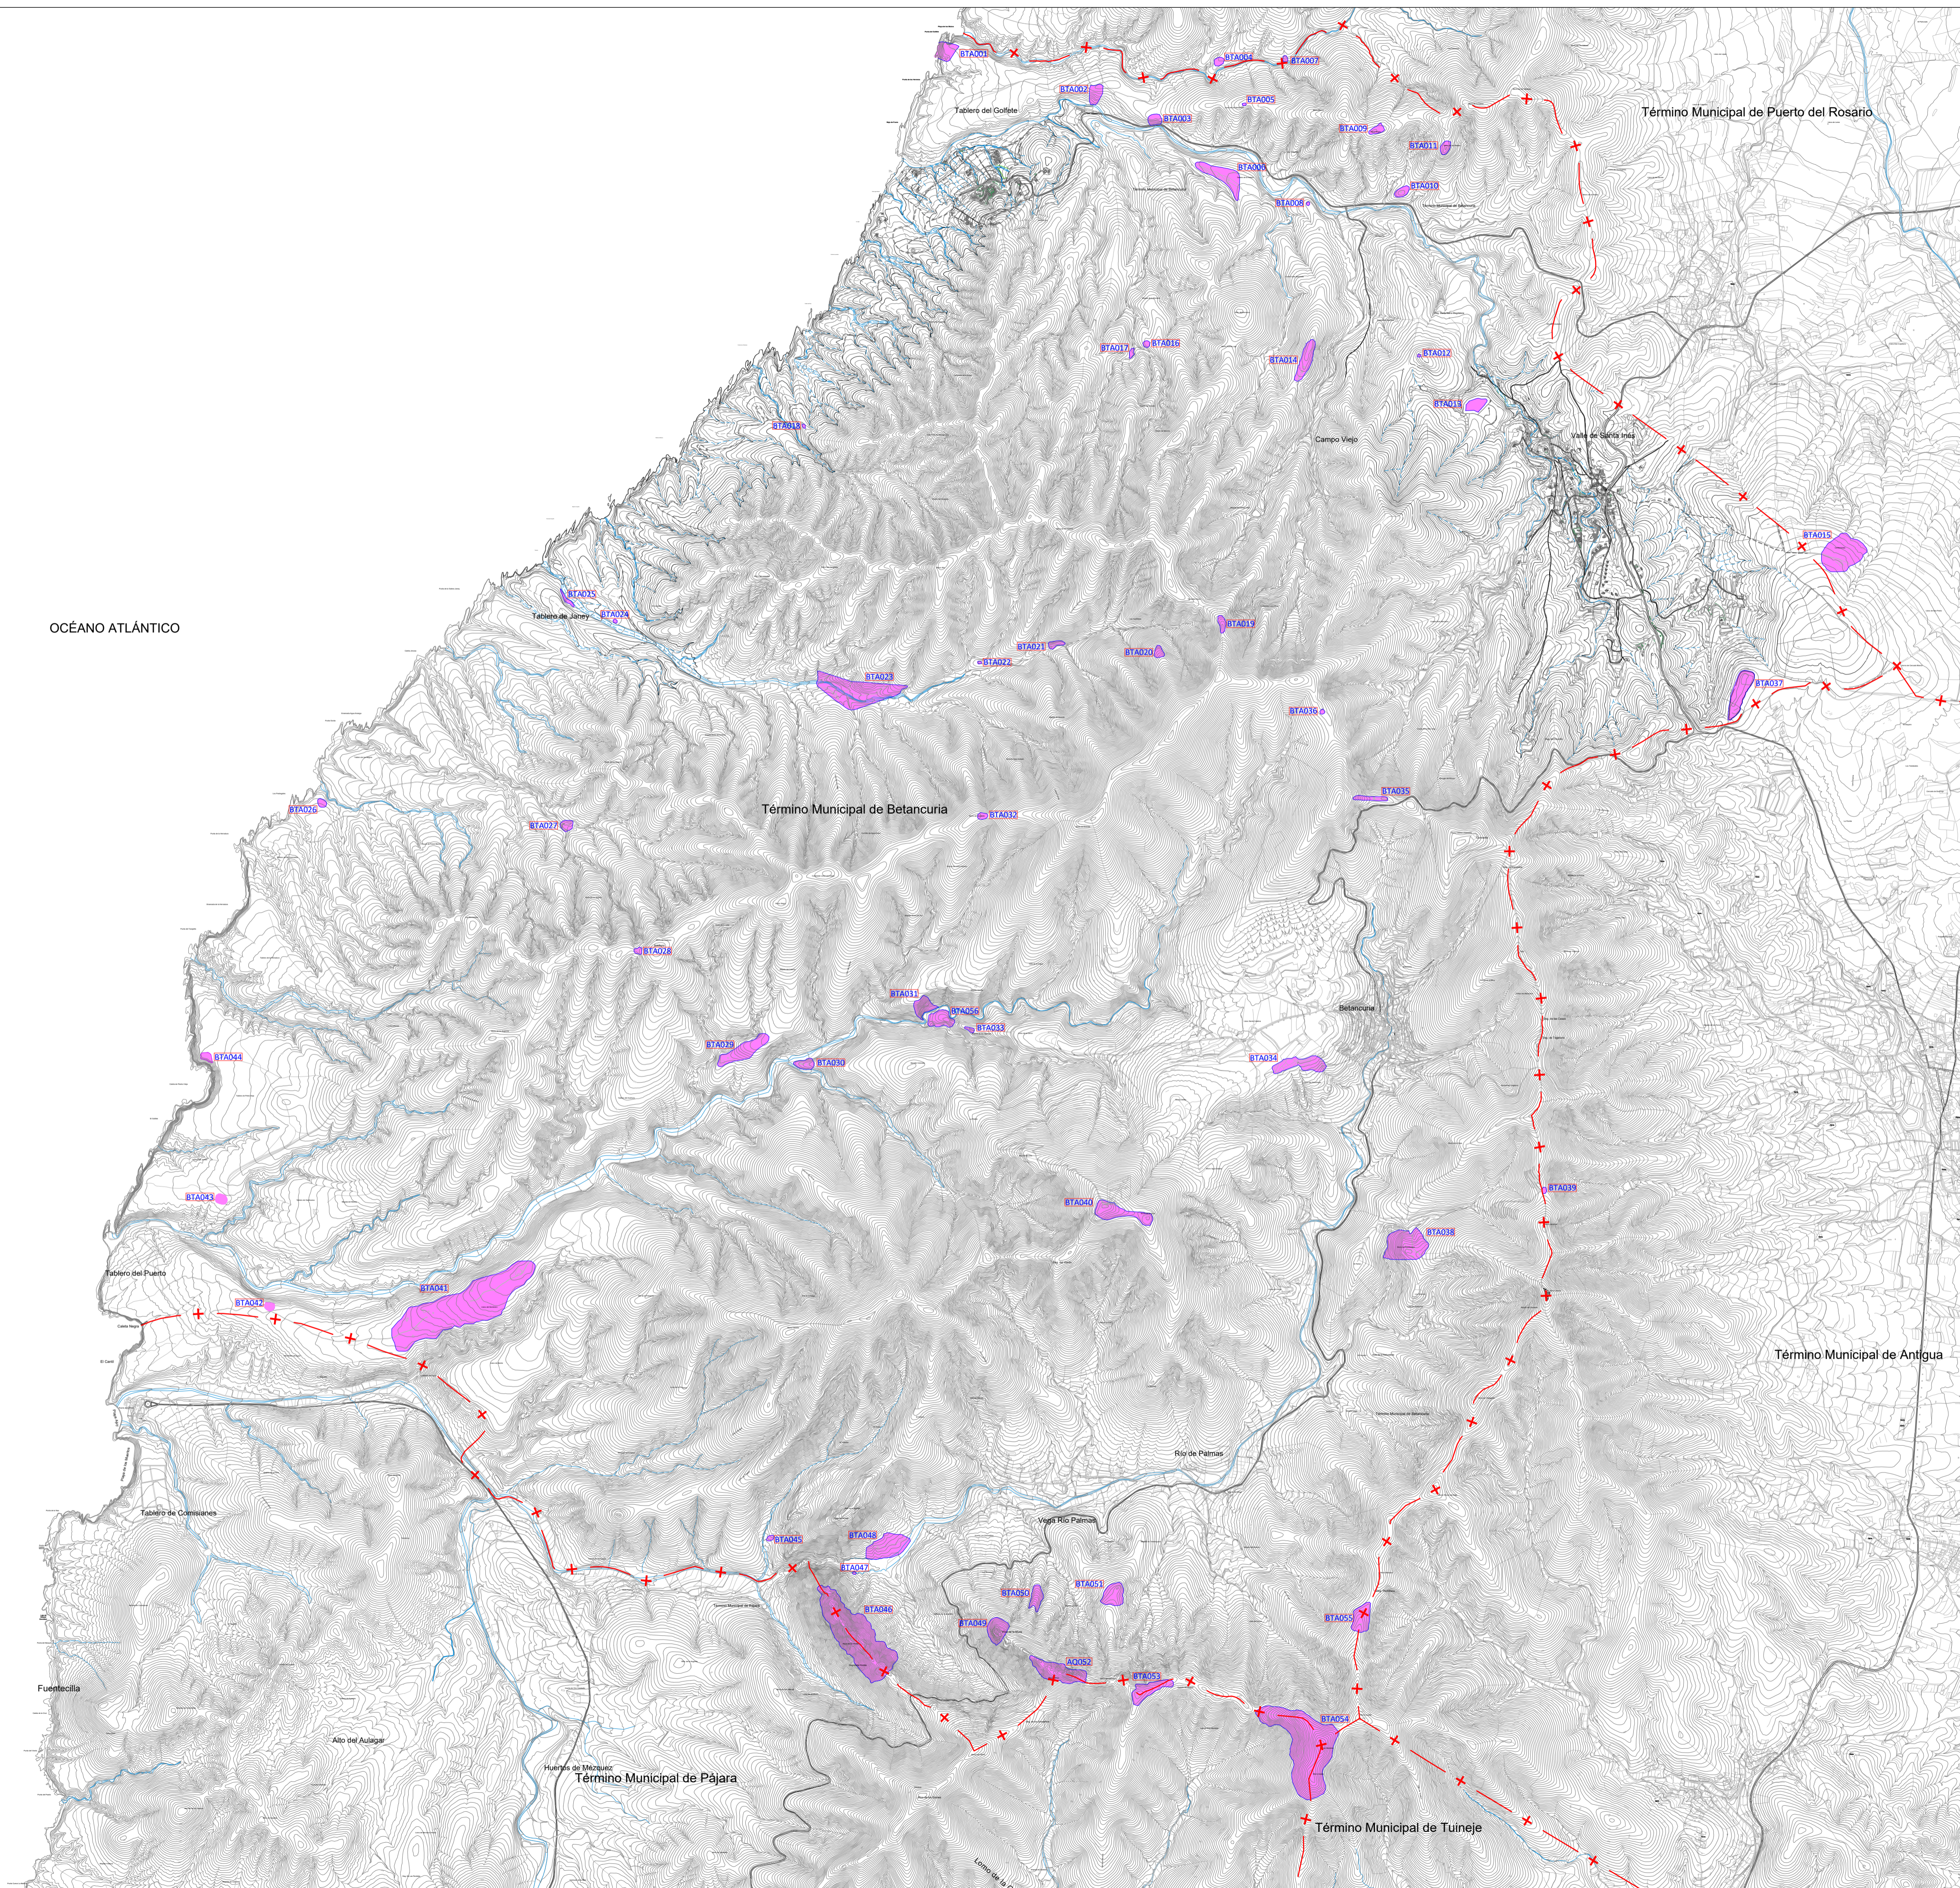

OCEANO ATLANTICO